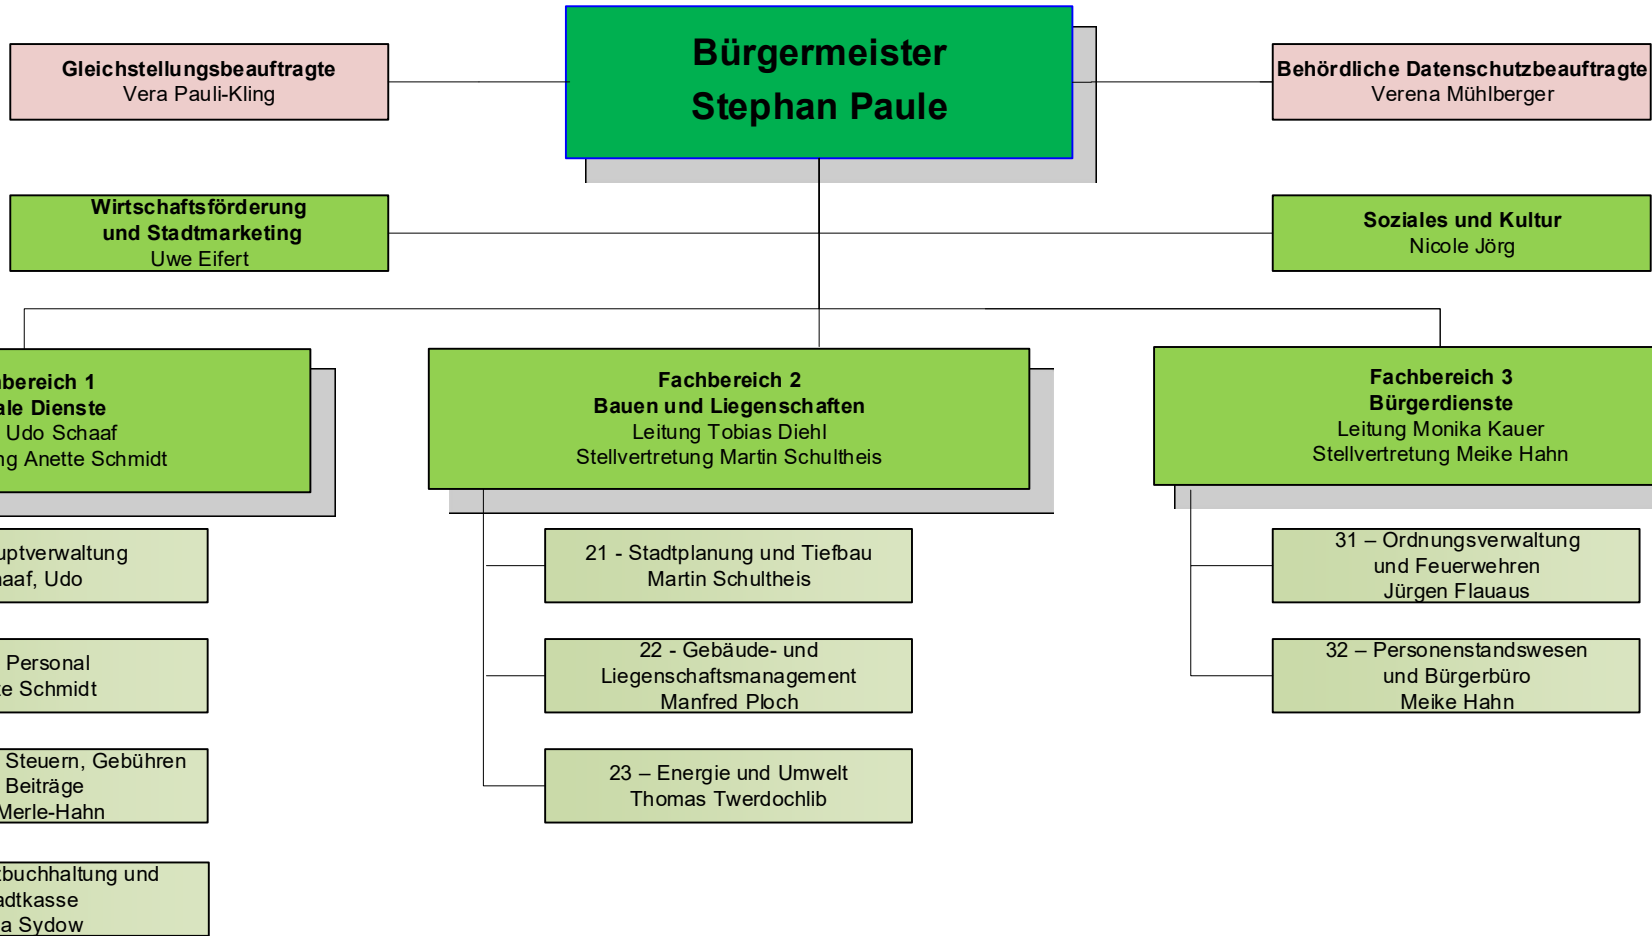

# Verwaltungsgliederungsplan Stadtverwaltung Alsfeld

Neufassung ab 02.01.2014  
(Stand 01.04.2018)

Der Magistrat der Stadt Alsfeld  
Stephan Paule, Bürgermeister