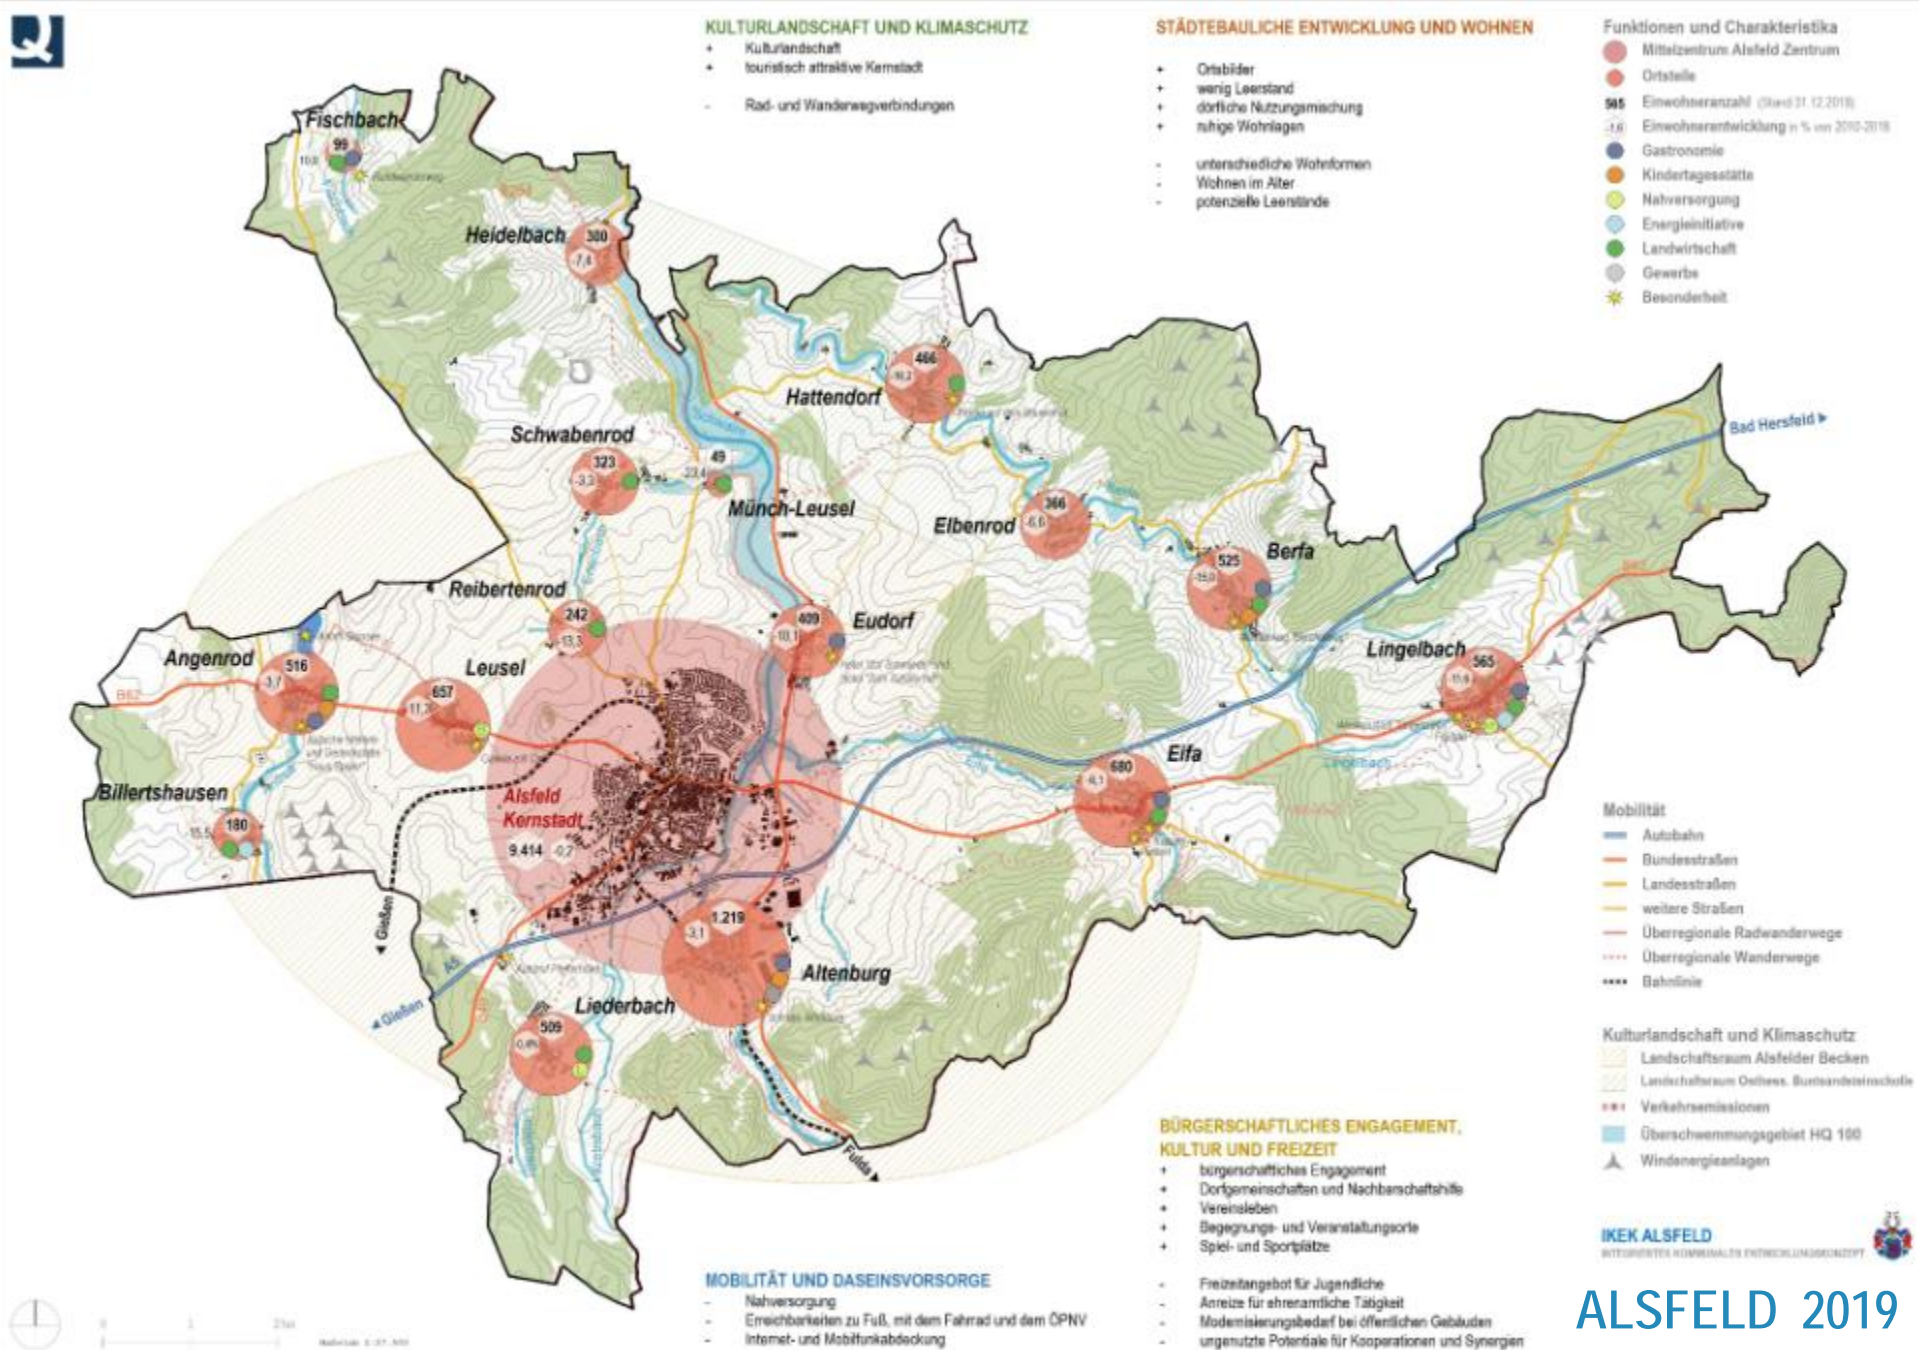

Was ist das IKEK ? Das Integrierte Kommunale EntwicklungsKonzept

... ist eine Gesamtstrategie ,
in der beschrieben wird, wie
sich die Stadtteile der Stadt
Alsfeld in den kommenden
Jahren entwickeln sollten.

Das Konzept wird von
Fachleuten erarbeitet, die
sich mit Dorfentwicklung gut
auskennen. Sie machen das
zusammen mit der Stadt-
verwaltung, der Lokalpolitik
und mit den Bürgerinnen und
Bürgern der 16 Ortsteile.

Integriert heißt:

- Probleme und Lösungen
  zusammen betrachten.
- alle Themen sind wichtig
- alle Einwohner/innen
  können mitdenken